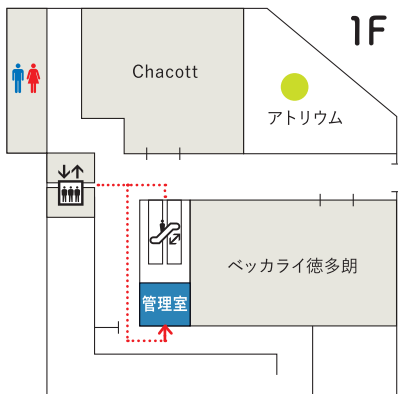

ヨツバコ提携駐車場「センター北駅前地下駐車場」 駐車券は会計時にご提示ください

店舗間合算可

3,000円(税込)以上ご利用で2時間サービス
5,000円(税込)以上ご利用で3時間サービス

- **レストラン** Muu Muu Diner (ハワイアンカフェ&レストラン) IL PONENTINO Piazza (イタリアン)
  天啓 (広東料理) 土鍋ごはん 米三 (和食) 農家レストランSOZAIYA (農家レストラン)
- **カフェ/バー** TULLY'S COFFEE (スペシャルティコーヒーカフェ) 麻布茶房 (甘味・食事処)
  ベッカライ徳多朗 (ベーカリーカフェ)
- **インテリア
  雑貨** Chacott (ダンス用品) 3rd your life style shop (オーダーメイド家具)
- **サービス** M.plus (ヘアサロン) +nachu by STUDIO ARC (フォトスタジオ)
  ふりそでsanQ (成人式振袖レンタル)

- **サービス** Smile10 デンタルクリニック (歯科・審美歯科・矯正歯科) 診療時駐車券提示で60分
  エニタイムフィットネスセンター (スポーツジム・フィットネスクラブ) 最大3時間無料 (11:00~20:00のみ)

合算は1F管理室で承ります

- *レシートと駐車券をお持ちください。
- *合算対象レシートはヨツバコ館内の店舗で
  当日発行されたものに限ります。