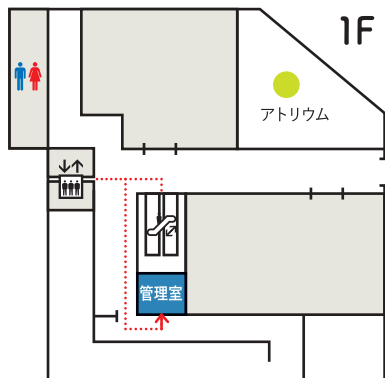

ヨツバコ提携駐車場「センター北駅前地下駐車場」

駐車券は会計時にご提示ください ※下記店舗に限ります

店舗間合算可

3,000円(税込)以上ご利用で2時間サービス
5,000円(税込)以上ご利用で3時間サービス

- レストラン ニルワナム (インド料理) 天啓 (広東料理)
- カフェ Gong cha (アジアン ティーカフェ)
- サービス M.plus (ヘアサロン) +nachu by STUDIO ARC (フォトスタジオ)
ジョイフル恵利OUTLET (成人式振袖レンタル)

合算対象外

- ショッピング メガネスーパー (メガネ・コンタクト・補聴器・リラクゼーション) ご利用に応じ駐車券提示で最大3時間無料
- サービス Smile10 デンタルクリニック (歯科・審美歯科・矯正歯科) …… 診療時駐車券提示で60分

合算は1F管理室で承ります

- *レシートと駐車券をお持ちください。
- *合算対象レシートはヨツバコ館内の店舗で当日発行されたものに限ります。

センター北駅前地下駐車場