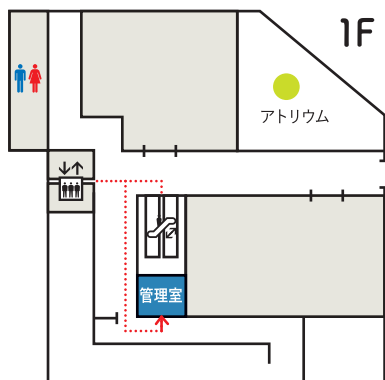

ヨツバコ提携駐車場「センター北駅前地下駐車場」 駐車券は会計時にご提示ください ※下記店舗に限ります

店舗間合算可

3,000円(税込)以上ご利用で2時間サービス
5,000円(税込)以上ご利用で3時間サービス

- レストラン 天啓(広東料理)
- カフェ Gong cha(ティーカフェ)
- サービス M.plus(ヘアサロン) +nachu by STUDIO ARC(フォトスタジオ)
ジョイフル恵利OUTLET(成人式振袖レンタル)

合算対象外

- ショッピング メガネスーパー(メガネ・コンタクト・補聴器・リラクゼーション) ご利用に応じ駐車券提示で最大3時間無料
- サービス Smile10 デンタルクリニック(歯科・審美歯科・矯正歯科) …… 診療時駐車券提示で60分

合算は1F管理室で承ります

- *レシートと駐車券をお持ちください。
- *合算対象レシートはヨツバコ館内の店舗で
当日発行されたものに限ります。

センター北駅前地下駐車場