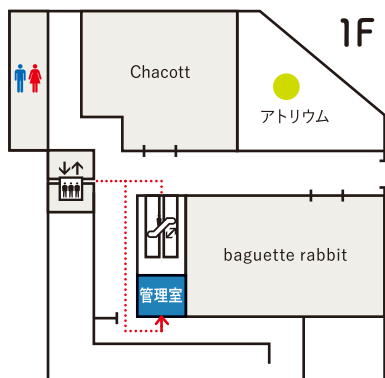

# ヨツバコ提携駐車場「センター北駅前地下駐車場」 駐車券は会計時にご提示ください

## 店舗間合算可

3,000円(税込)以上ご利用で2時間サービス  
5,000円(税込)以上ご利用で3時間サービス

- レストラン Muu Muu Diner (ハワイアンカフェ&レストラン) ニルワナム (インド料理)  
天啓 (広東料理)
- カフェ Gong cha (アジアン ティーカフェ)
- ショッピング Chacott (ダンス用品)
- サービス M.plus (ヘアサロン) +nachu by STUDIO ARC (フォトスタジオ)  
ジョイフル恵利OUTLET (成人式振袖レンタル)

## 合算対象外

- ショッピング メガネスーパー (メガネ・コンタクト・補聴器・リラクゼーション) ご利用に応じ駐車券提示で最大3時間無料
- サービス Smile10 デンタルクリニック (歯科・審美歯科・矯正歯科) …… 診療時駐車券提示で60分  
センター北調剤薬局 (調剤薬局) …… 処方せん薬お渡し時に駐車券提示で60分